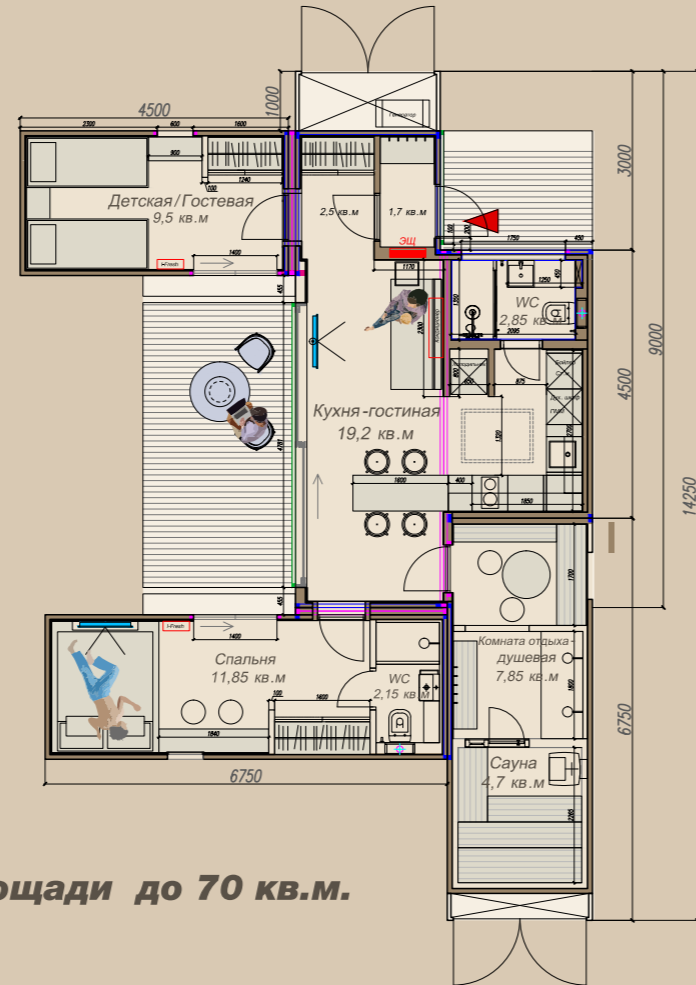

36м²

Экспликация

Кухня-гостиная-столовая	19,2
Тамбур / Прихожая	4,2
Спальня	9,5
WC	2,85
Общая площадь дома 35,75 кв.м	
ТП/Хоз.пом. 2,2 кв.м	

УСТАНОВКА И ПОДКЛЮЧЕНИЕ К КОММУНИКАЦИЯМ ЗА 1 ДЕНЬ

Свайный фундамент
Инженерная проработка для подключения к любому типу канализации и водоснабжения
Кондиционирование с функцией отопления
Приточно-вытяжная вентиляция Lufberg iFresh
Электроснабжение от внешних источников тока 380/220 В
Электрощиток с переходом на генератор
Электрическое отопление дома, в том числе теплый пол.
Автономное использование на основе газгольдера и генератора
Система фильтрации воды

Остальные окна защищены раздвижными стальными экранами

Модуль с огнетушителем

Универсальный мастер-ключ от всех замков.

Экспликация

Кухня-гостиная-столовая	19,2
Тамбур / Прихожая	4,2
WC	2,85
Детская/Гостевая	9,5
Спальня	11,85
WC Спальня	2,15
Комната отдыха/душевая	7,85
Сауна	4,7
Общая площадь дома	65,6 кв. м
ТП/Хоз.пом.	2,2 кв. м
ТП/Хоз.пом.	0,9 кв. м

Увеличение жилой площади до 70 кв.м.

Pumpkin House можно модернизировать и расширять, комплектуя его дополнительными модулями: второй спальней, увеличенной гостиной, сауной и бассейном. Стыковки модулей уже проработаны нашими инженерами и при их сочетании создается общее эргономичное пространство