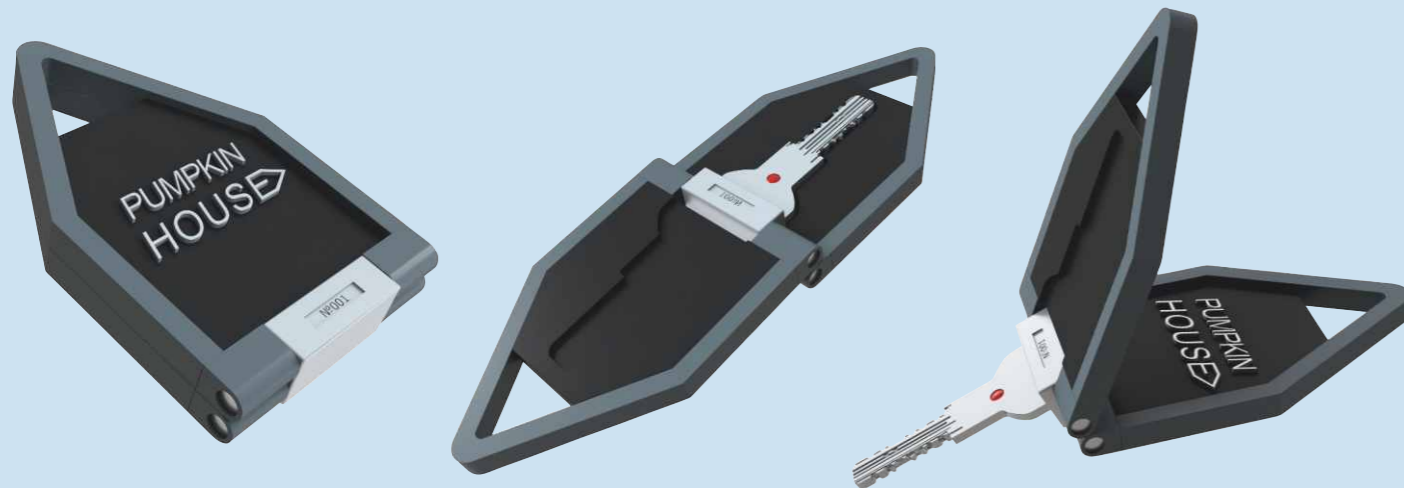

36м²

Экспликация

Кухня-гостиная-столовая	19,2
Тамбур / Прихожая	4,2
Спальня	9,5
WC	2,85
Общая площадь дома 35,75 кв.м	
ТП/Хоз.пом. 2,2 кв.м	

УСТАНОВКА И ПОДКЛЮЧЕНИЕ К КОММУНИКАЦИЯМ ЗА 1 ДЕНЬ

Свайный фундамент
Инженерная проработка для подключения к любому типу канализации и водоснабжения
Кондиционирование с функцией отопления
Приточно-вытяжная вентиляция Lufberg iFresh
Электроснабжение от внешних источников тока 380/220 В
Электрощиток с переходом на генератор
Электрическое отопление дома, в том числе теплый пол.
Автономное использование на основе газгольдера и генератора
Система фильтрации воды

PUMPKIN HOUSE

Обеспечивается подъемными стенами-аппарелями, которые в раскрытом положении служат комфортабельными террасами.

*При перебоях с электричеством предусмотрено механическое опускание аппарелей

Остальные окна защищены раздвижными стальными экранами

Модуль с огнетушителем

Универсальный мастер-ключ от всех замков.

Экспликация

Кухня-гостиная-столовая	19,2
Тамбур / Прихожая	4,2
WC	2,85
Детская/Гостевая	9,5
Спальня	11,85
WC Спальня	2,15
Комната отдыха/душевая	7,85
Сауна	4,7
Общая площадь дома	65,6 кв. м
ТП/Хоз.пом.	2,2 кв. м
ТП/Хоз.пом.	0,9 кв. м